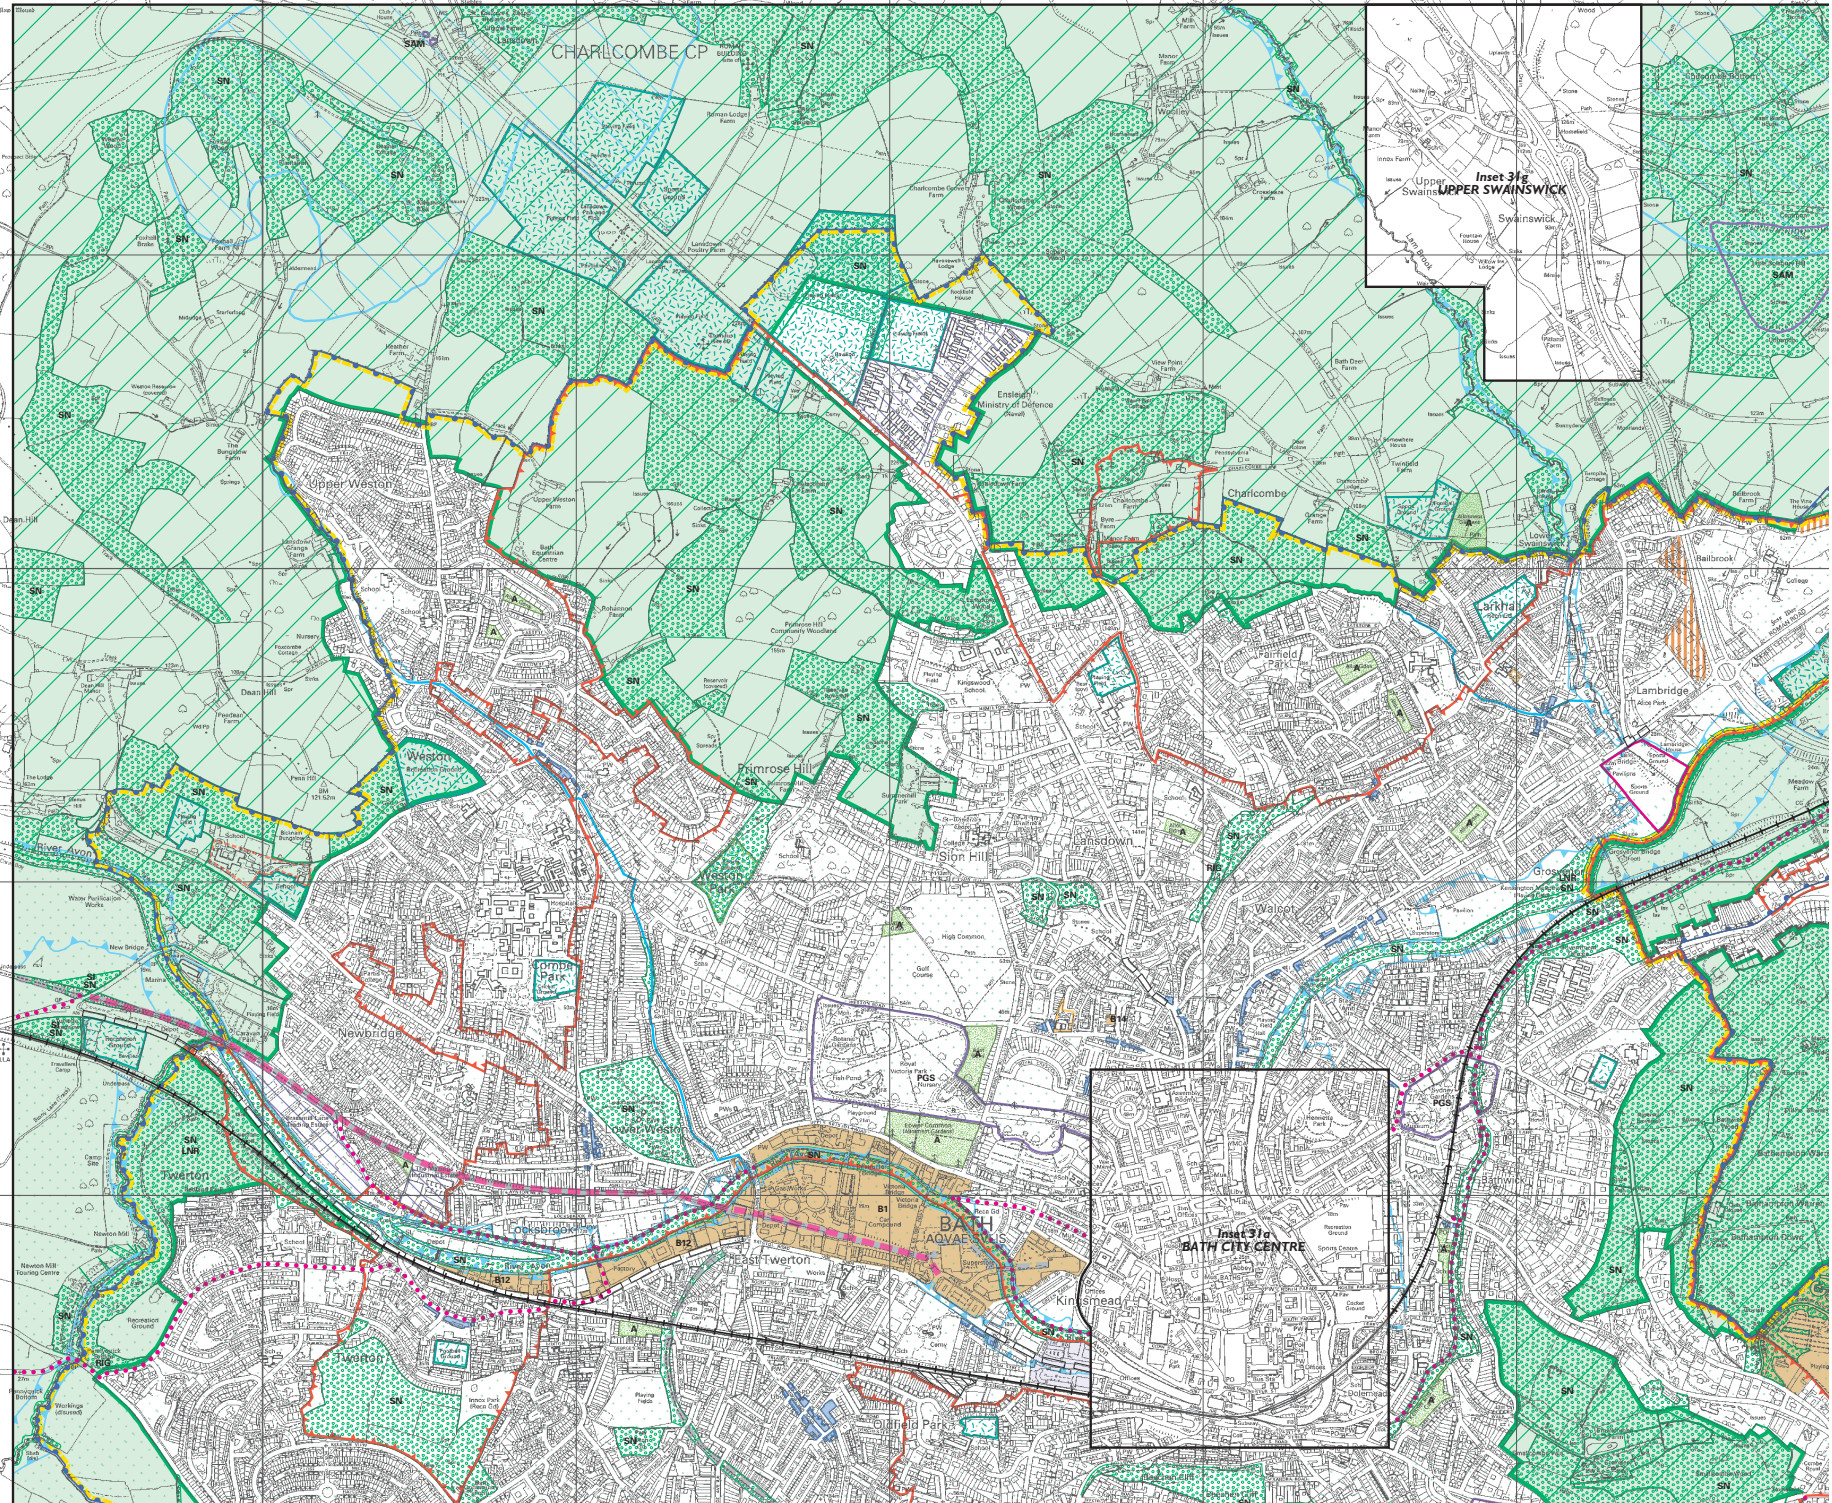

STOKE CP

CP

ST LOE CP

CHARLCOMBE CP

Inset 31a
UPPER SWAINSWICK

Inset 31a
BATH CITY CENTRE

Upper Weston

Temrose Hill

Charlcombe

Enfield
Ministry of Defence

Weston

Sign Hill

Lambridge

White Park

Walton

East Twerton

BATH
AQUAE

Kingsmead

Newton Mill

Weston

Par

Par